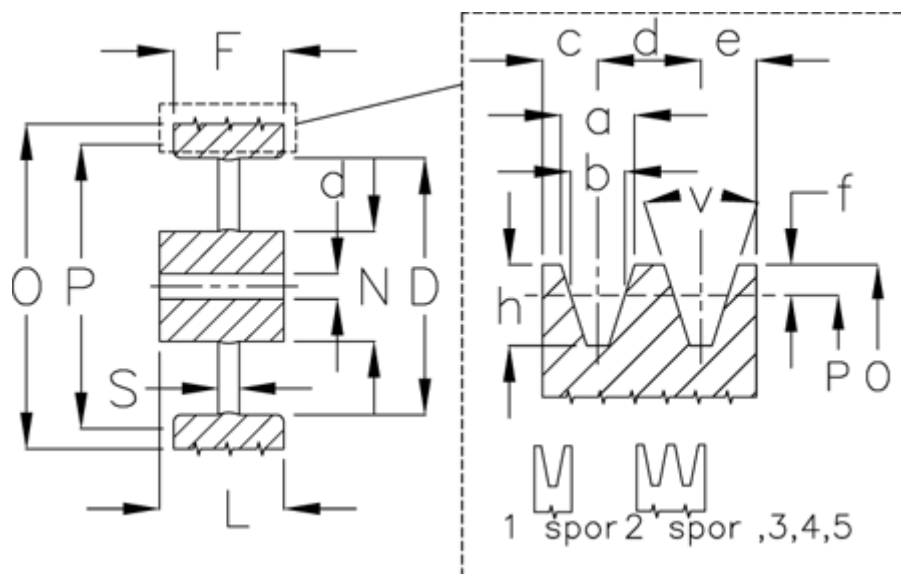

Varenummer: 60410328002
 Beskrivelse: Uboret kileremsskive S 280/2

Mål

Antal spor = 2
 D = 254
 d = 20
 F = 28.0
 L = 45
 N = 65
 O = 284.0
 P = 280

S = 10
 Type = S